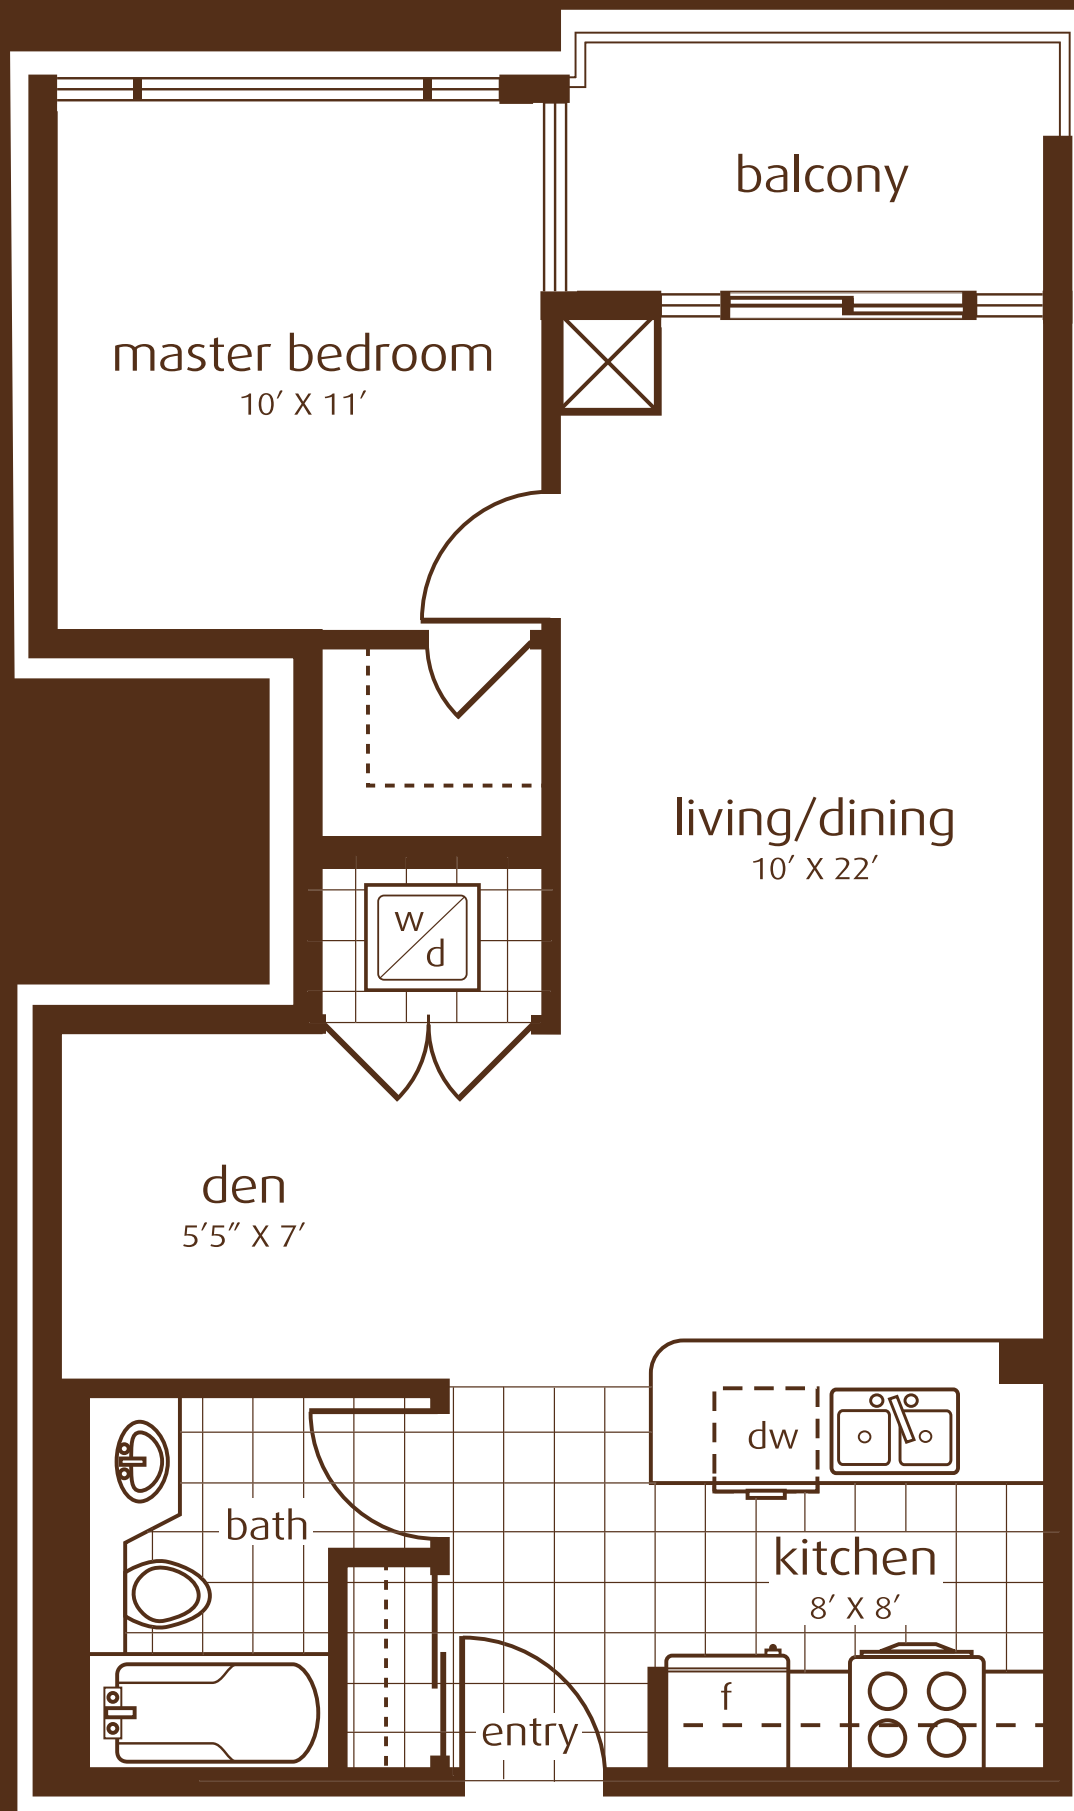

# floorplan 7

1 bedroom + den 670 s.f. balcony 55 s.f. total 725 s.f.

floors 6-31