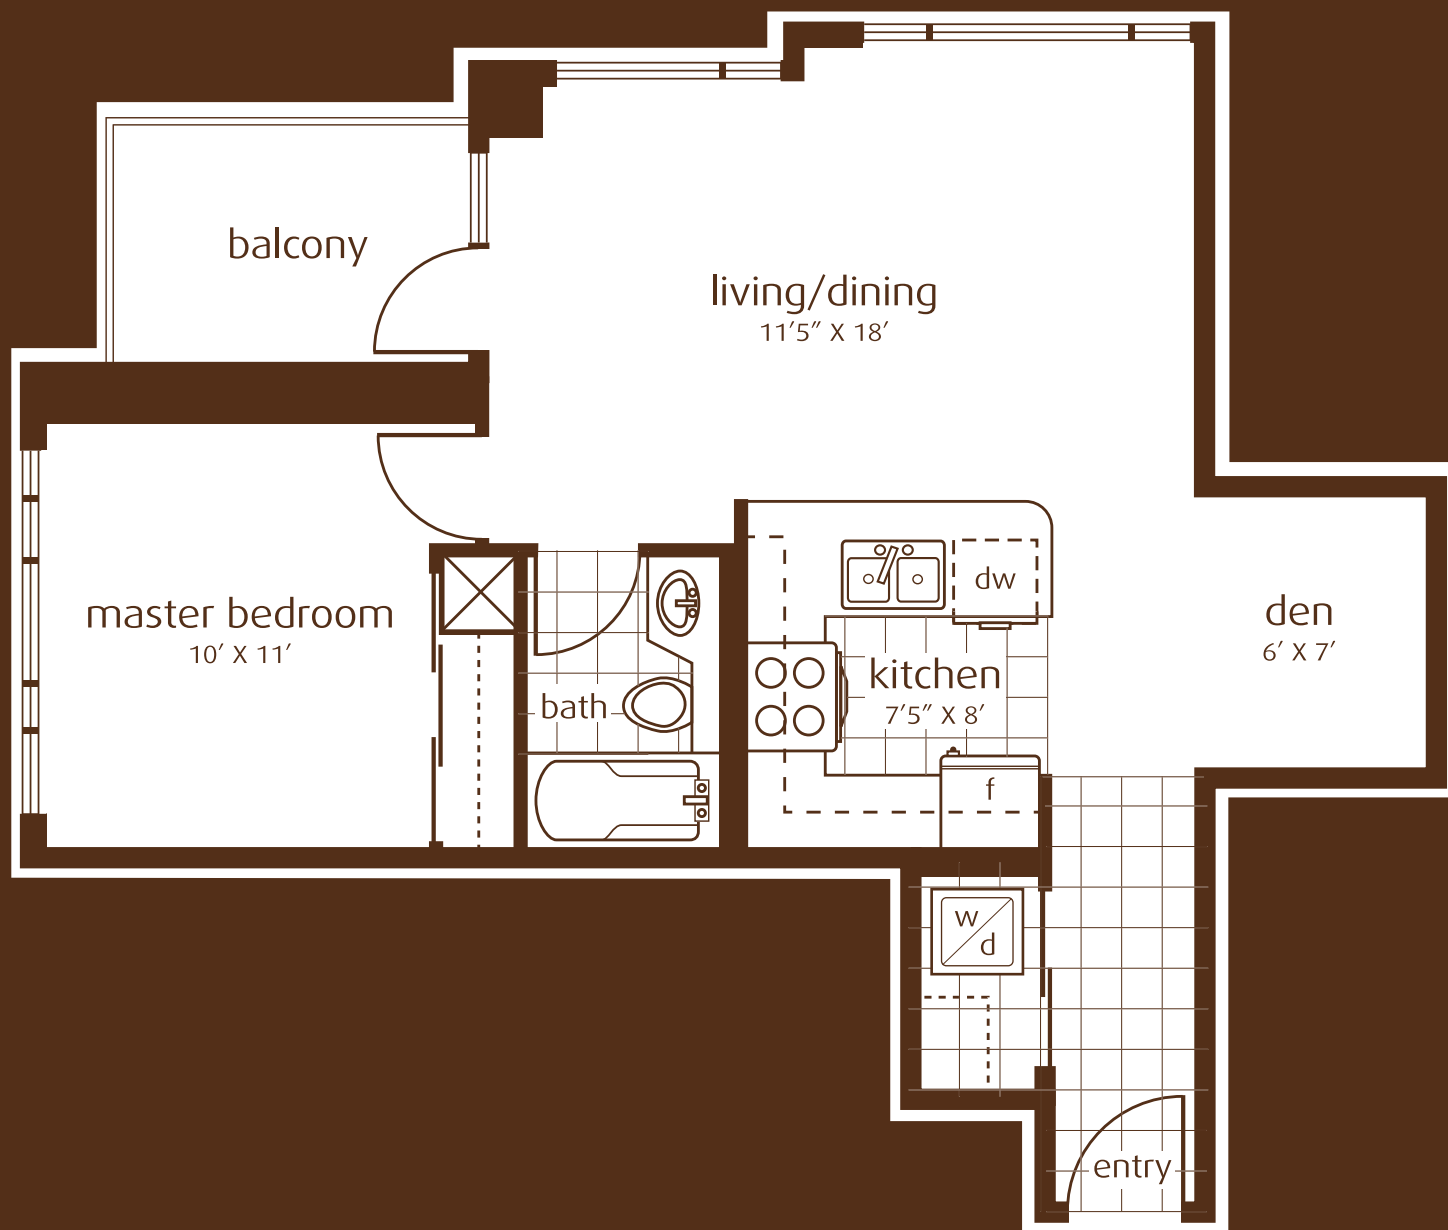

floorplan 6 1 bedroom + den 650 s.f. balcony 55 s.f. total 705 s.f.

floors 6-31