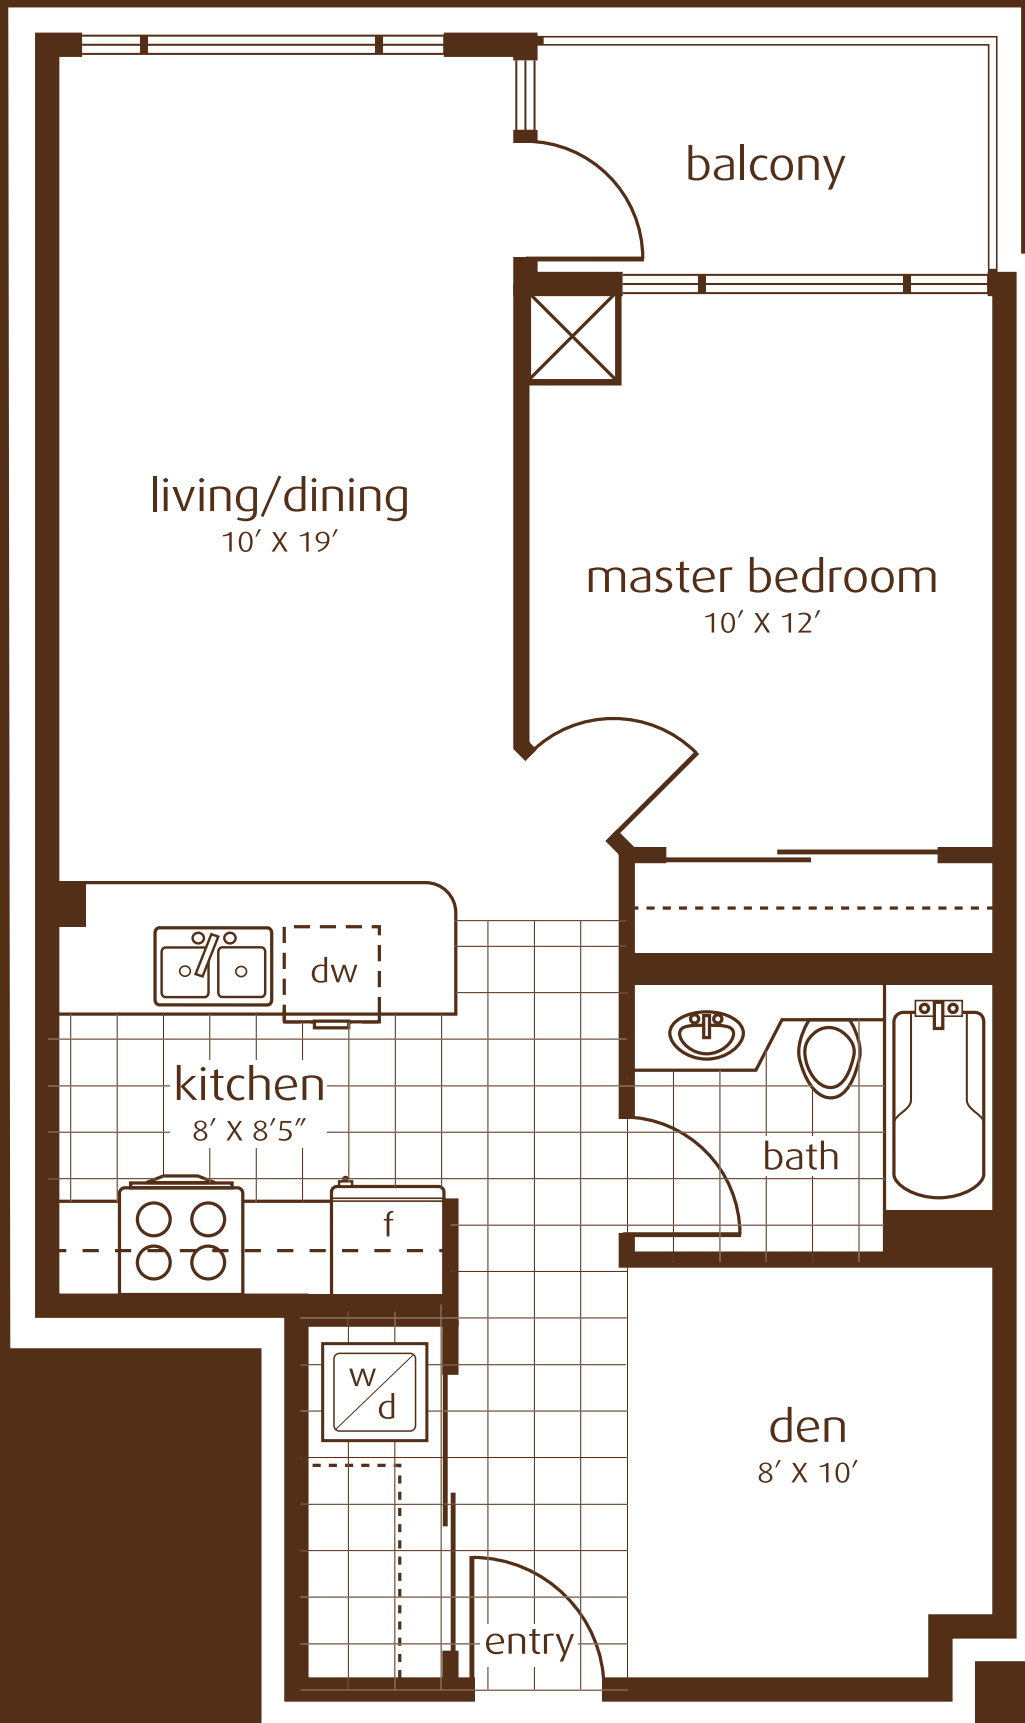

floorplan 3

1 bedroom + den 665 s.f. balcony 50 s.f. total 715 s.f.

floors 6-31