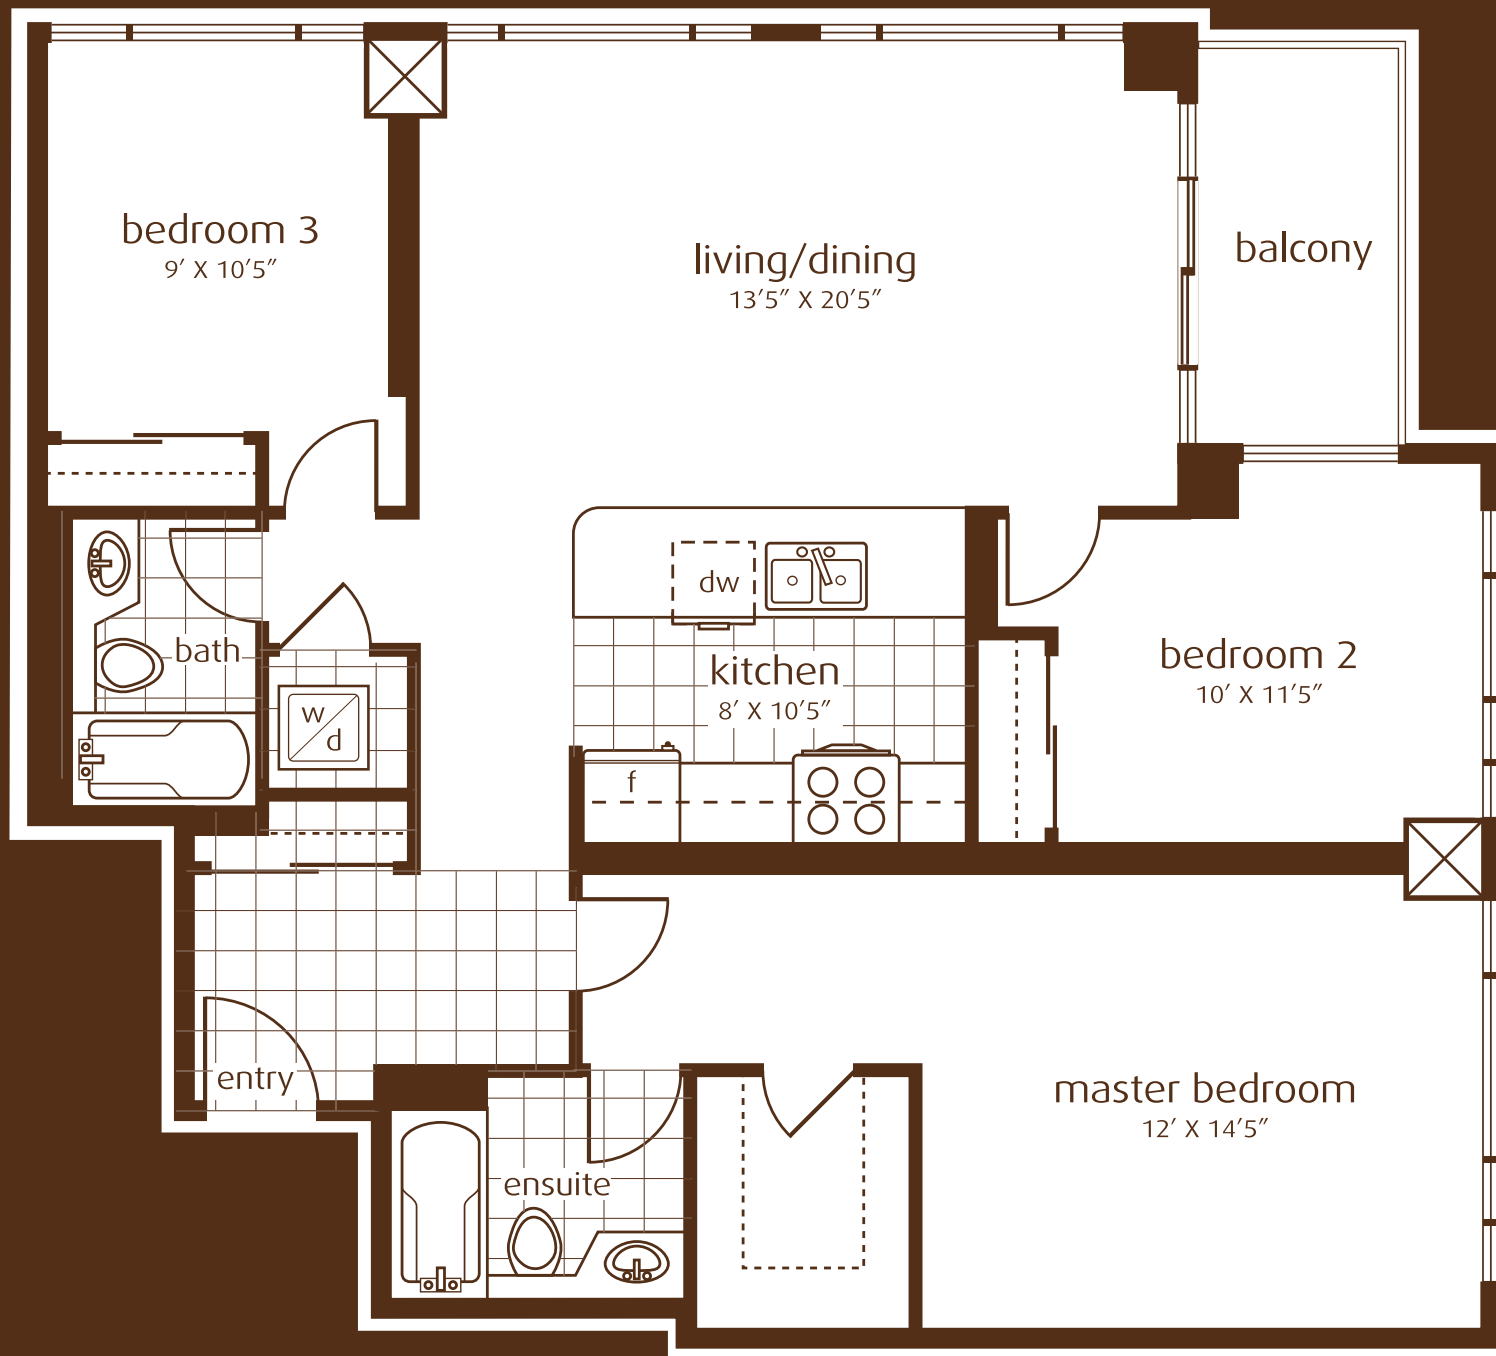

floorplan 17

3 bedroom 1190 s.f. balcony 57 s.f. total 1247 s.f.

floor 32

floors 33-36