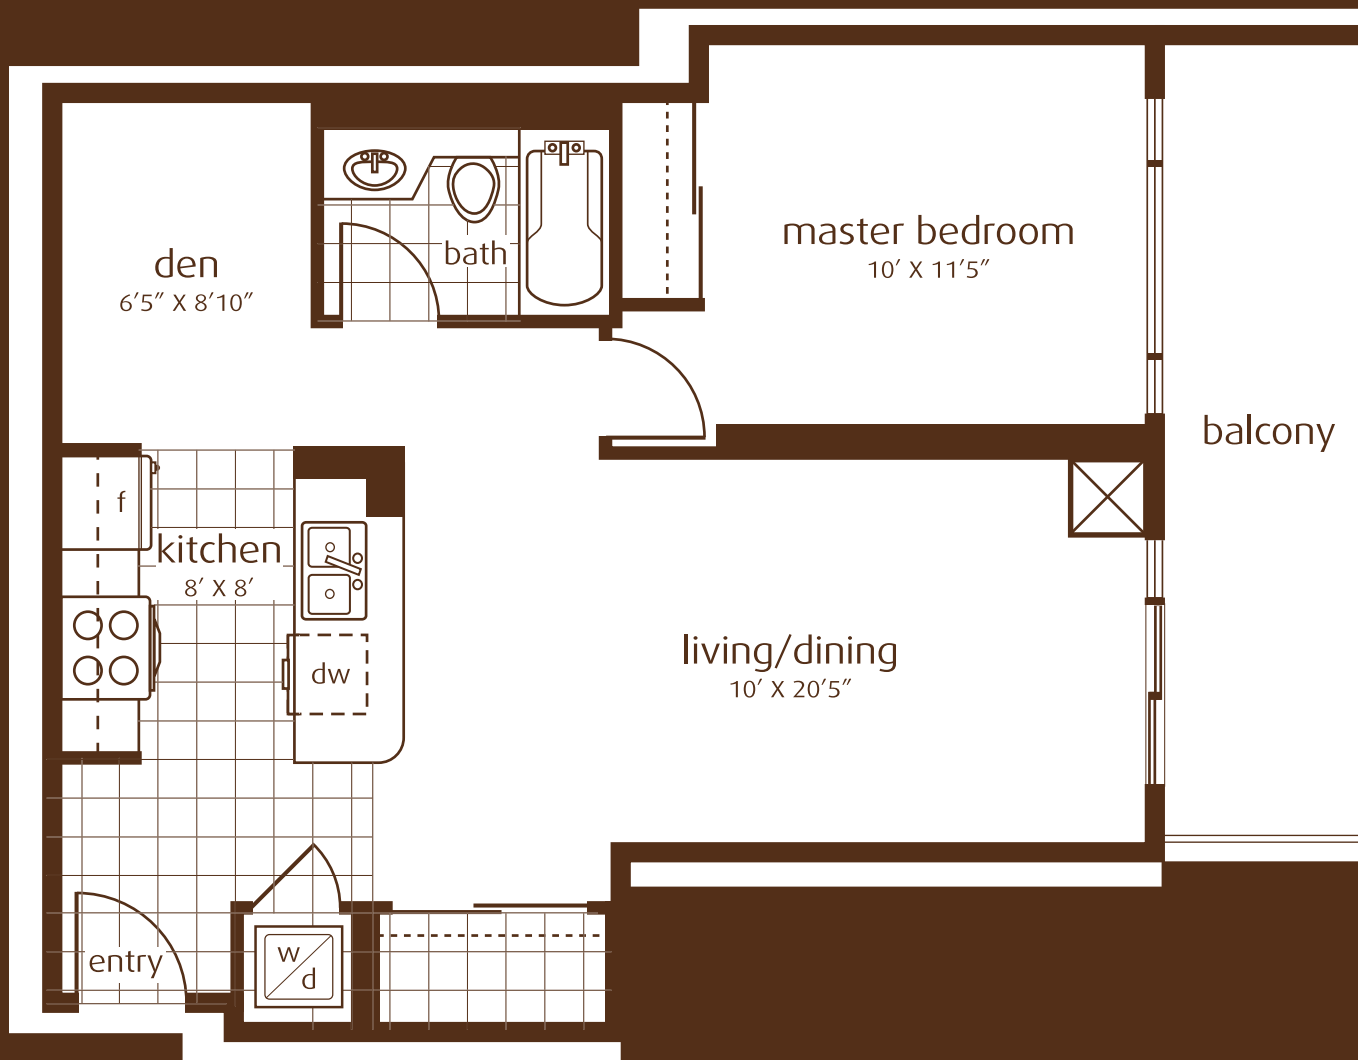

floorplan 1

1 bedroom + den 679 s.f. balcony 113 s.f. total 792 s.f.

floors 5-31