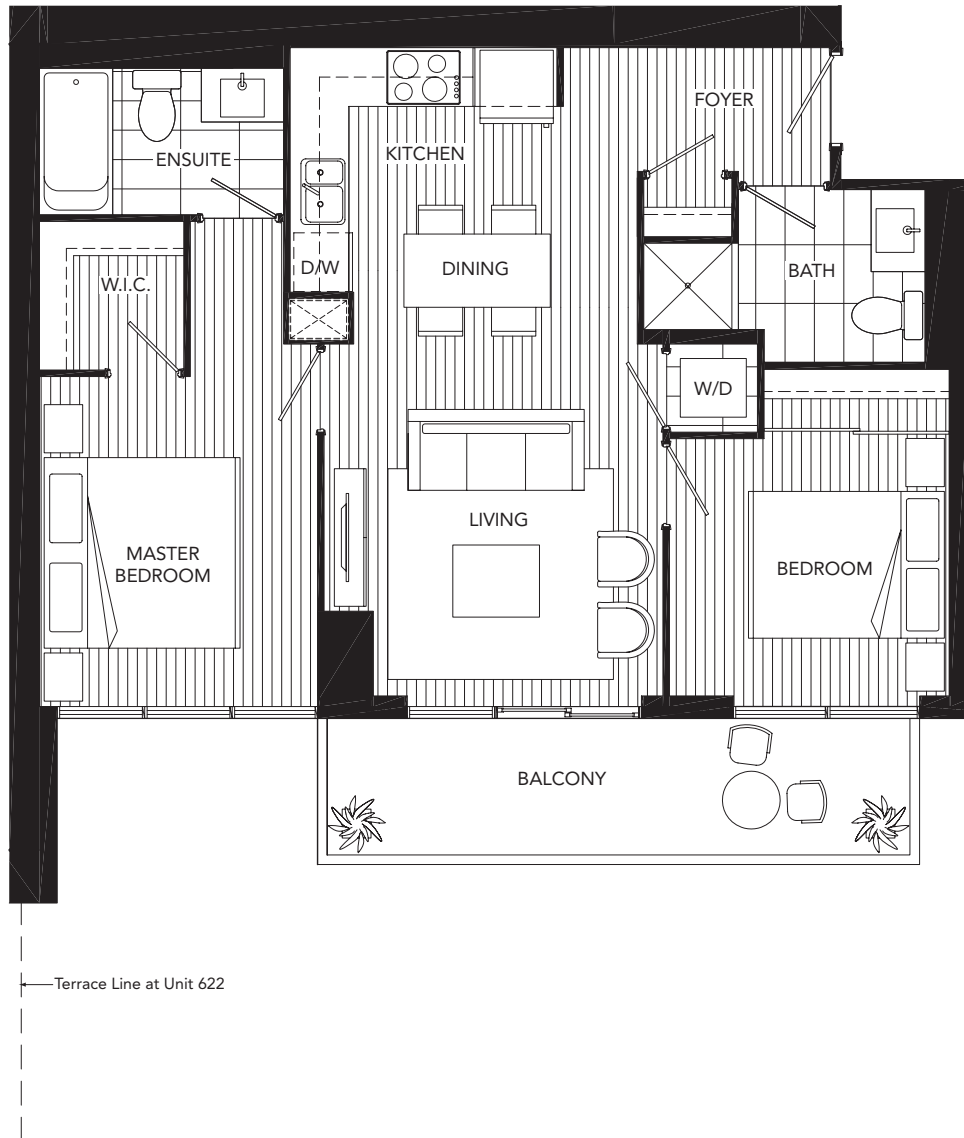

WESTLAKE 2

PLAN A
 2 BEDROOM
 801 SQ. FT.
 SUITE 601 – 801

WESTLAKE 2

PLAN J
 2 BEDROOM
 755 SQ. FT.
 SUITES 622 – 822

WESTLAKE 2

PLAN U
2 BEDROOM
785 SQ. FT.

SUITE 619 – 819

WESTLAKE 2

PLAN X
2 BEDROOM
779 SQ. FT.

SUITE 503

WESTLAKE 2

PLAN Y
2 BEDROOM
743 SQ. FT.
SUITE 504